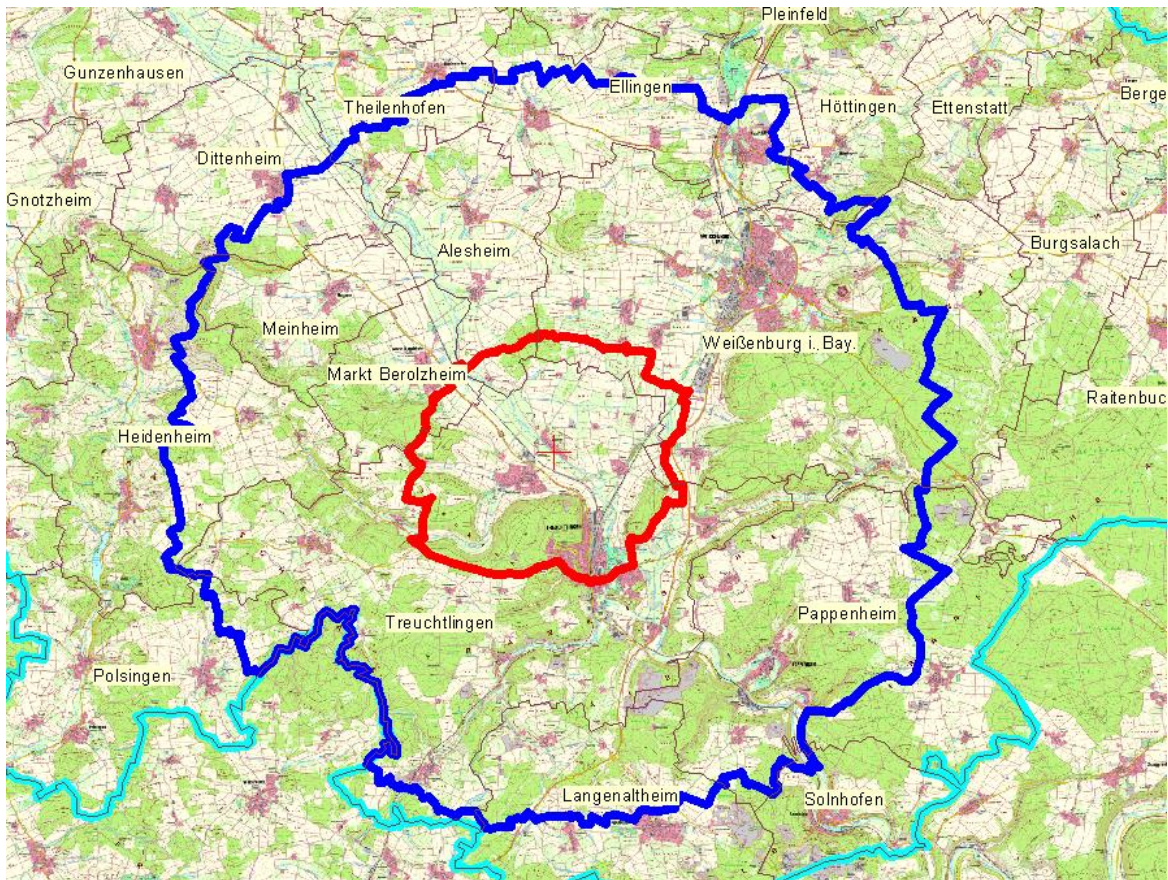

Die Grenzen des Sperrbezirks bzw. des Beobachtungsgebietes sind in der unten aufgeführten Karte, die Bestandteil dieser Allgemeinverfügung ist, mit der Farbe **BLAU** (Beobachtungsgebiet), bzw. **ROT** (Sperrbezirk) gekennzeichnet.

Ortsteile im **Sperrbezirk** i. S. d. § 21 Abs. 1 Satz 1 der Geflügelpest-Verordnung:

Gemeinde:	Ortsteil:
Treuchtlingen	Bubenheim
	Dornmühle (bei Wettelsheim)
	Falbenthal
	Graben
	Grönhart
	Gstadt
	Hagenau
	Kästleinsmühle
	Kellerhaus
	Metzenhof
	Naßwiesen
	Neuheim (bei Treuchtlingen)
	Schertnershof
	Treuchtlingen
Wettelsheim	
Ziegmühle (bei Wettelsheim)	
Zollmühle (bei Wettelsheim)	
Alesheim	Lengenfeld (bei Markt Berolzheim)

Ortsteile im **Beobachtungsgebiet** i. S. d. § 27 Abs. 1 Satz 1 der Geflügelpest-Verordnung:

Gemeinde:	Ortsteil:
Alesheim	Alesheim
	Störzelbach
	Trommetsheim
	Wachenhofen
	Fischerhof (bei Markt Berolzheim)
Dittenheim	Ehlheim
Ellingen	Bräumühle
	Ellingen
	Hörlbach
	Massenbach
	Sankt Oswald
	Sommerkeller
	Stopfenheim
	Windhof
Heidenheim	Degersheim
	Dürrenberg
	Hörlesbuck
	Rohrach
Langenaltheim	Altheimersberg
	Rehlingen
	Höfen (bei Rehlingen)
	Lohhof
	Neuherberg
Markt Berolzheim	Markt Berolzheim
	Großholz (bei Rohrbach)
Meinheim	Baierleinsmühle
	Blosenmühle (Obere)
	Blosenmühle (Untere)
	Kurzenaltheim
	Meinheim
	Wolfsbronn
	Oberweiler
	Papiermühle (bei Wolfsbronn)
	Sägmühle (bei Heidenheim)

	Grafenmühle (bei Pappenheim)
	Gundelsheim (bei Treuchtlingen)
	Kohlmühle
	Neufang
	Sägmühle
	Schambach
	Spielhof (bei Gundelsheim)
	Untermühle (bei Windischhausen)
	Wieshof (bei Auernheim)
	Ziegelhütte